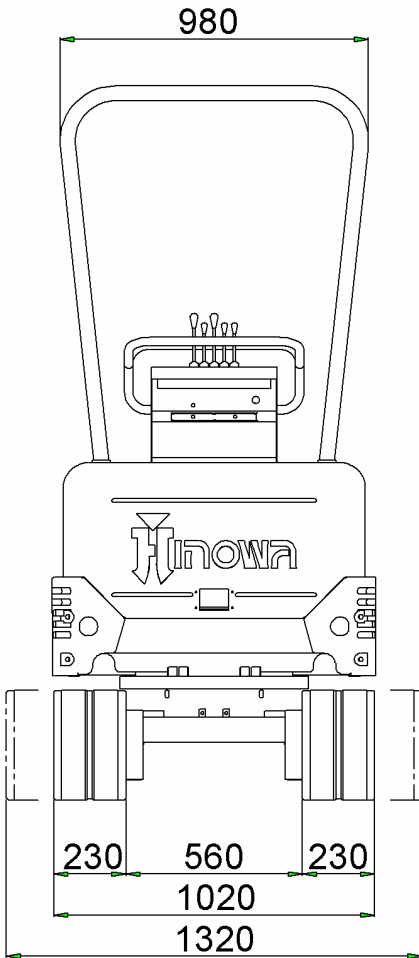

MINIDUMPER HP1500

DSC00710607