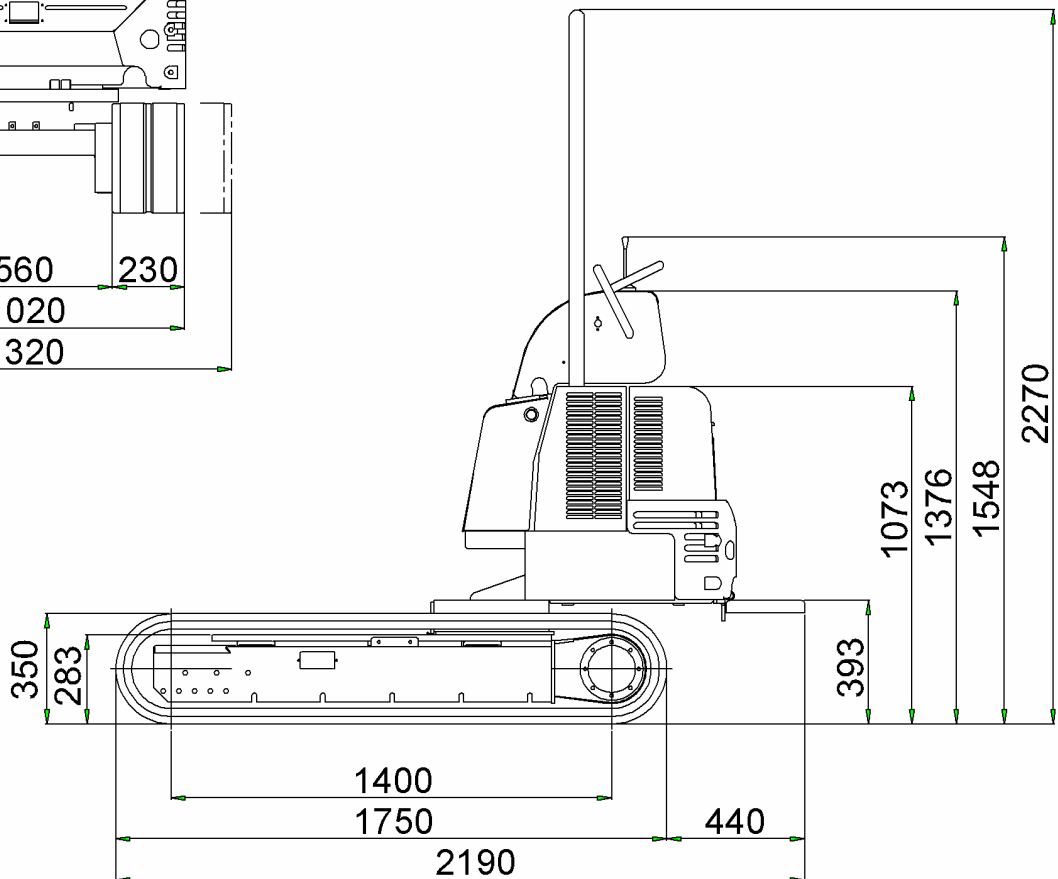

MINIDUMPER HP1500

DSC00710607